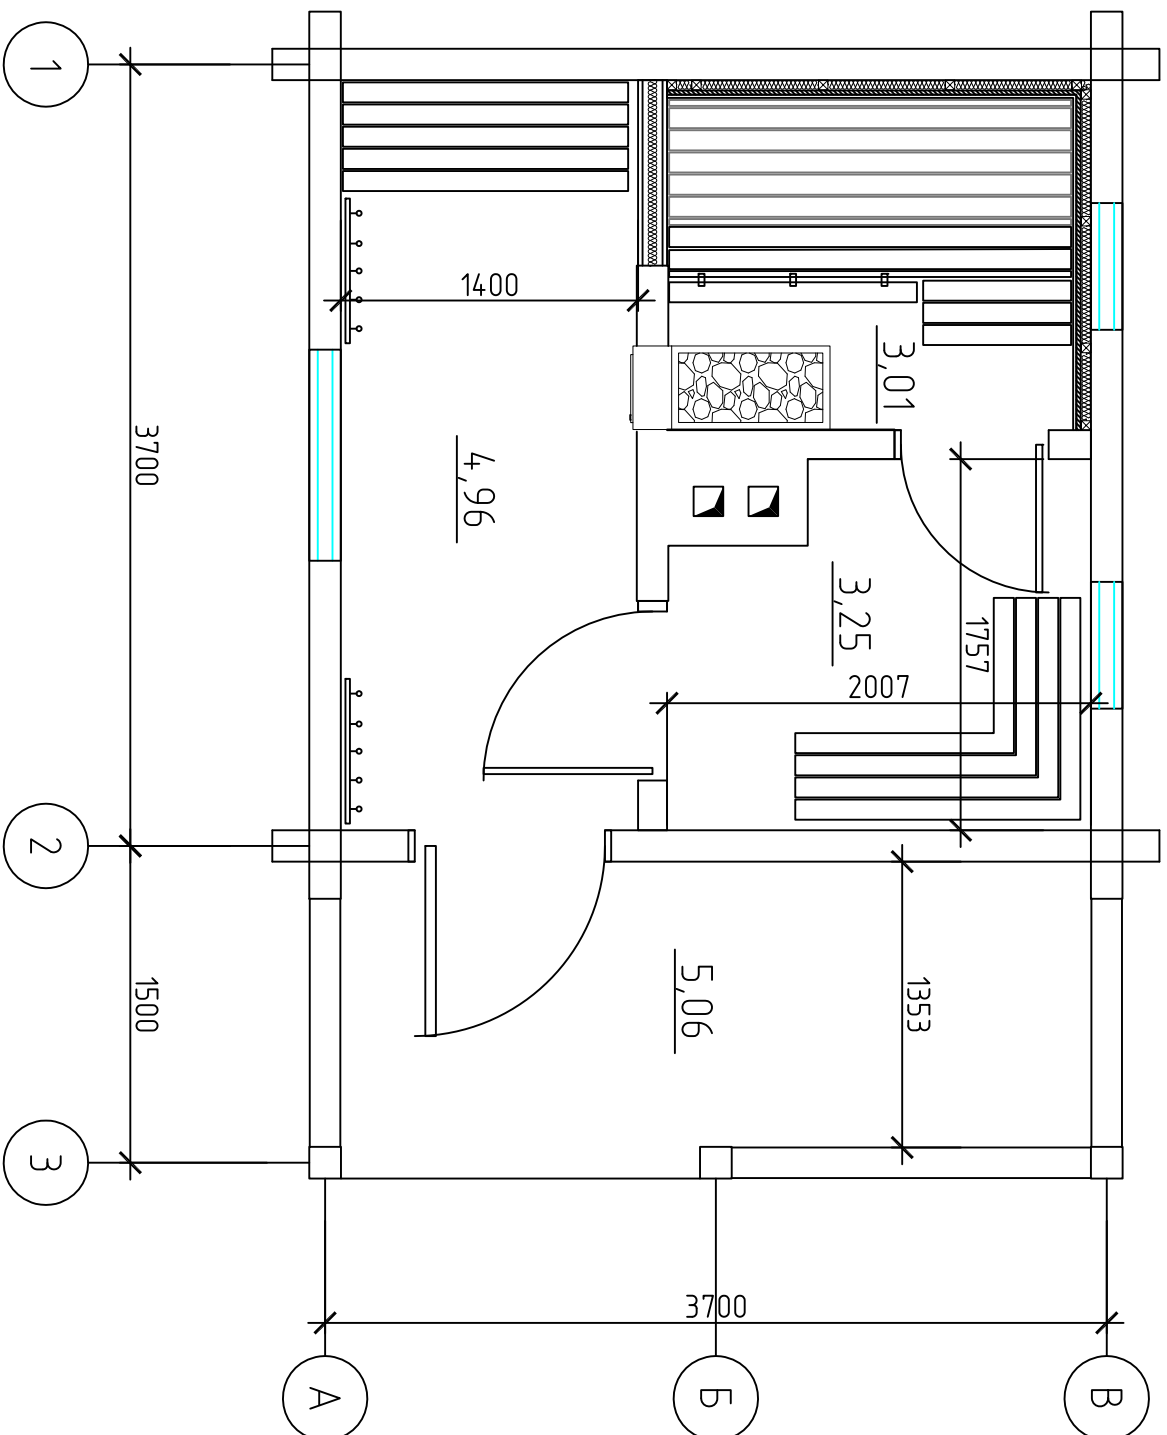

ПЛАН ДАХУ

площадь даху - 16,18м²
терраса - 5,06м²