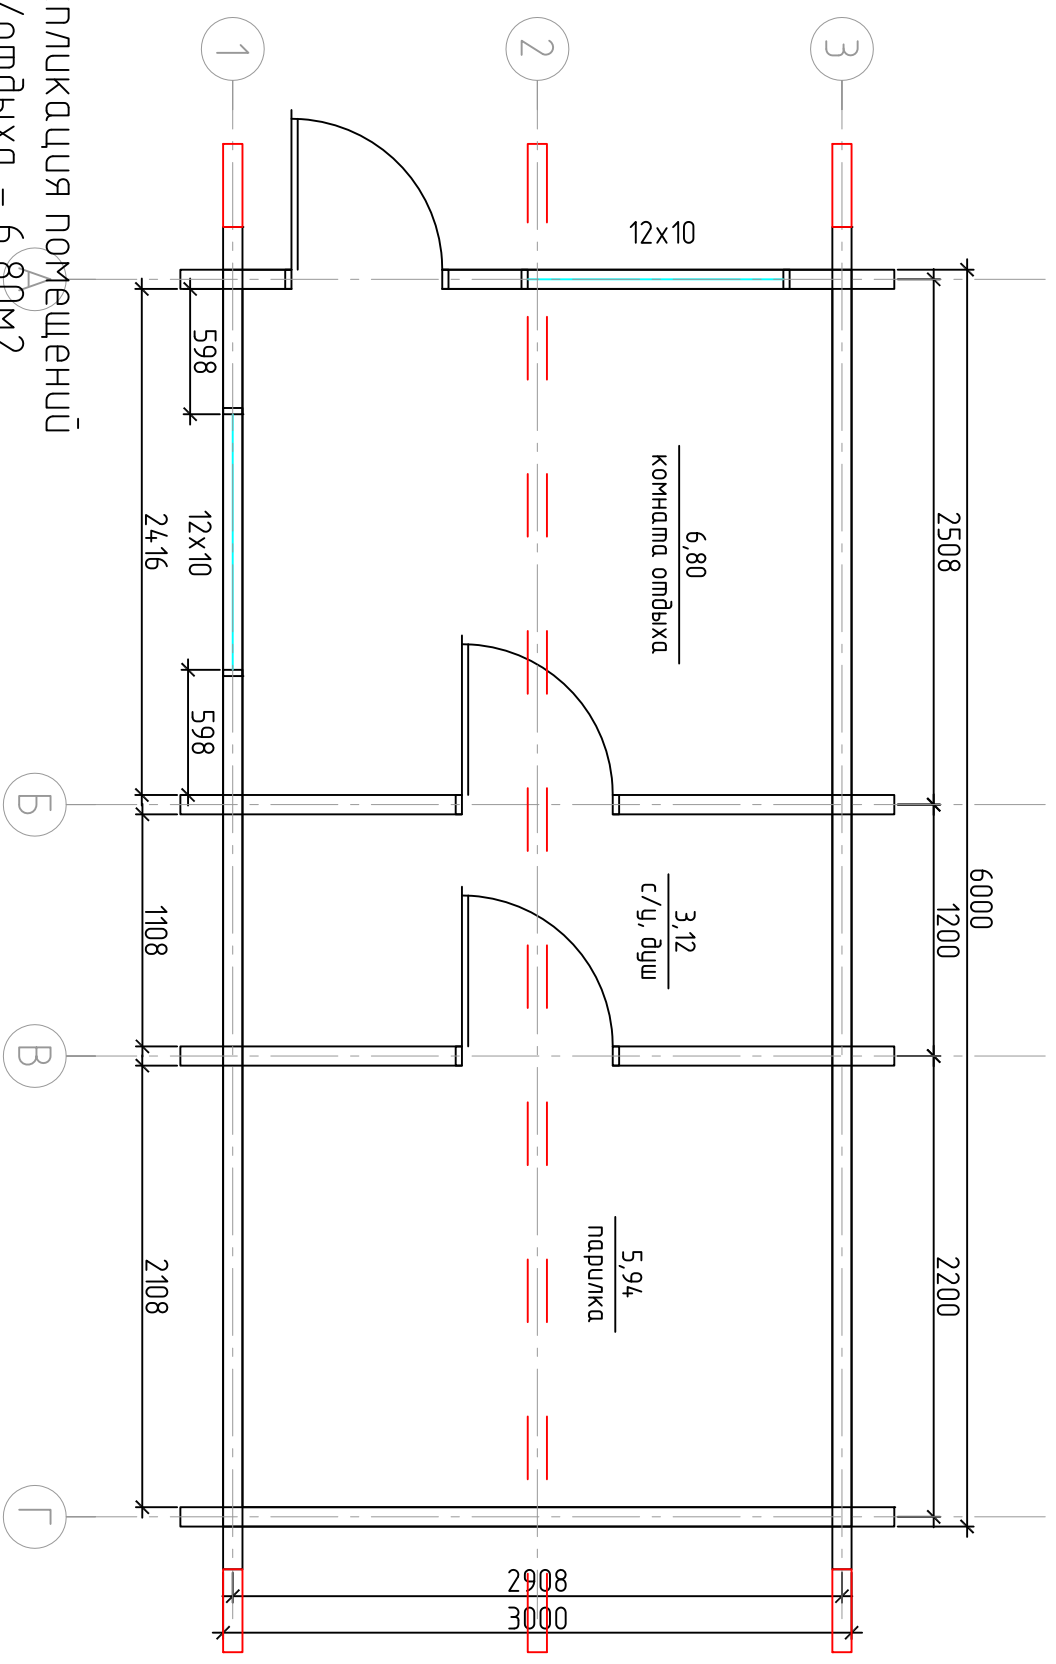

φάσακας no ocu 1

φάσακας no ocu A

φάσακας no ocu 3

φάσακας no ocu 1

Экспликация помещений

1. К/отдыха – 6,80м²
 2. с/у, душ – 3,12м²
 3. парилка – 5,94м²
 4. антресоль – 9,32м²
- Итого: – 25,18м²

Изм.	Кол. уч.	Лист	№ док.	Подп.	Дата

ПЛАН БАНИ