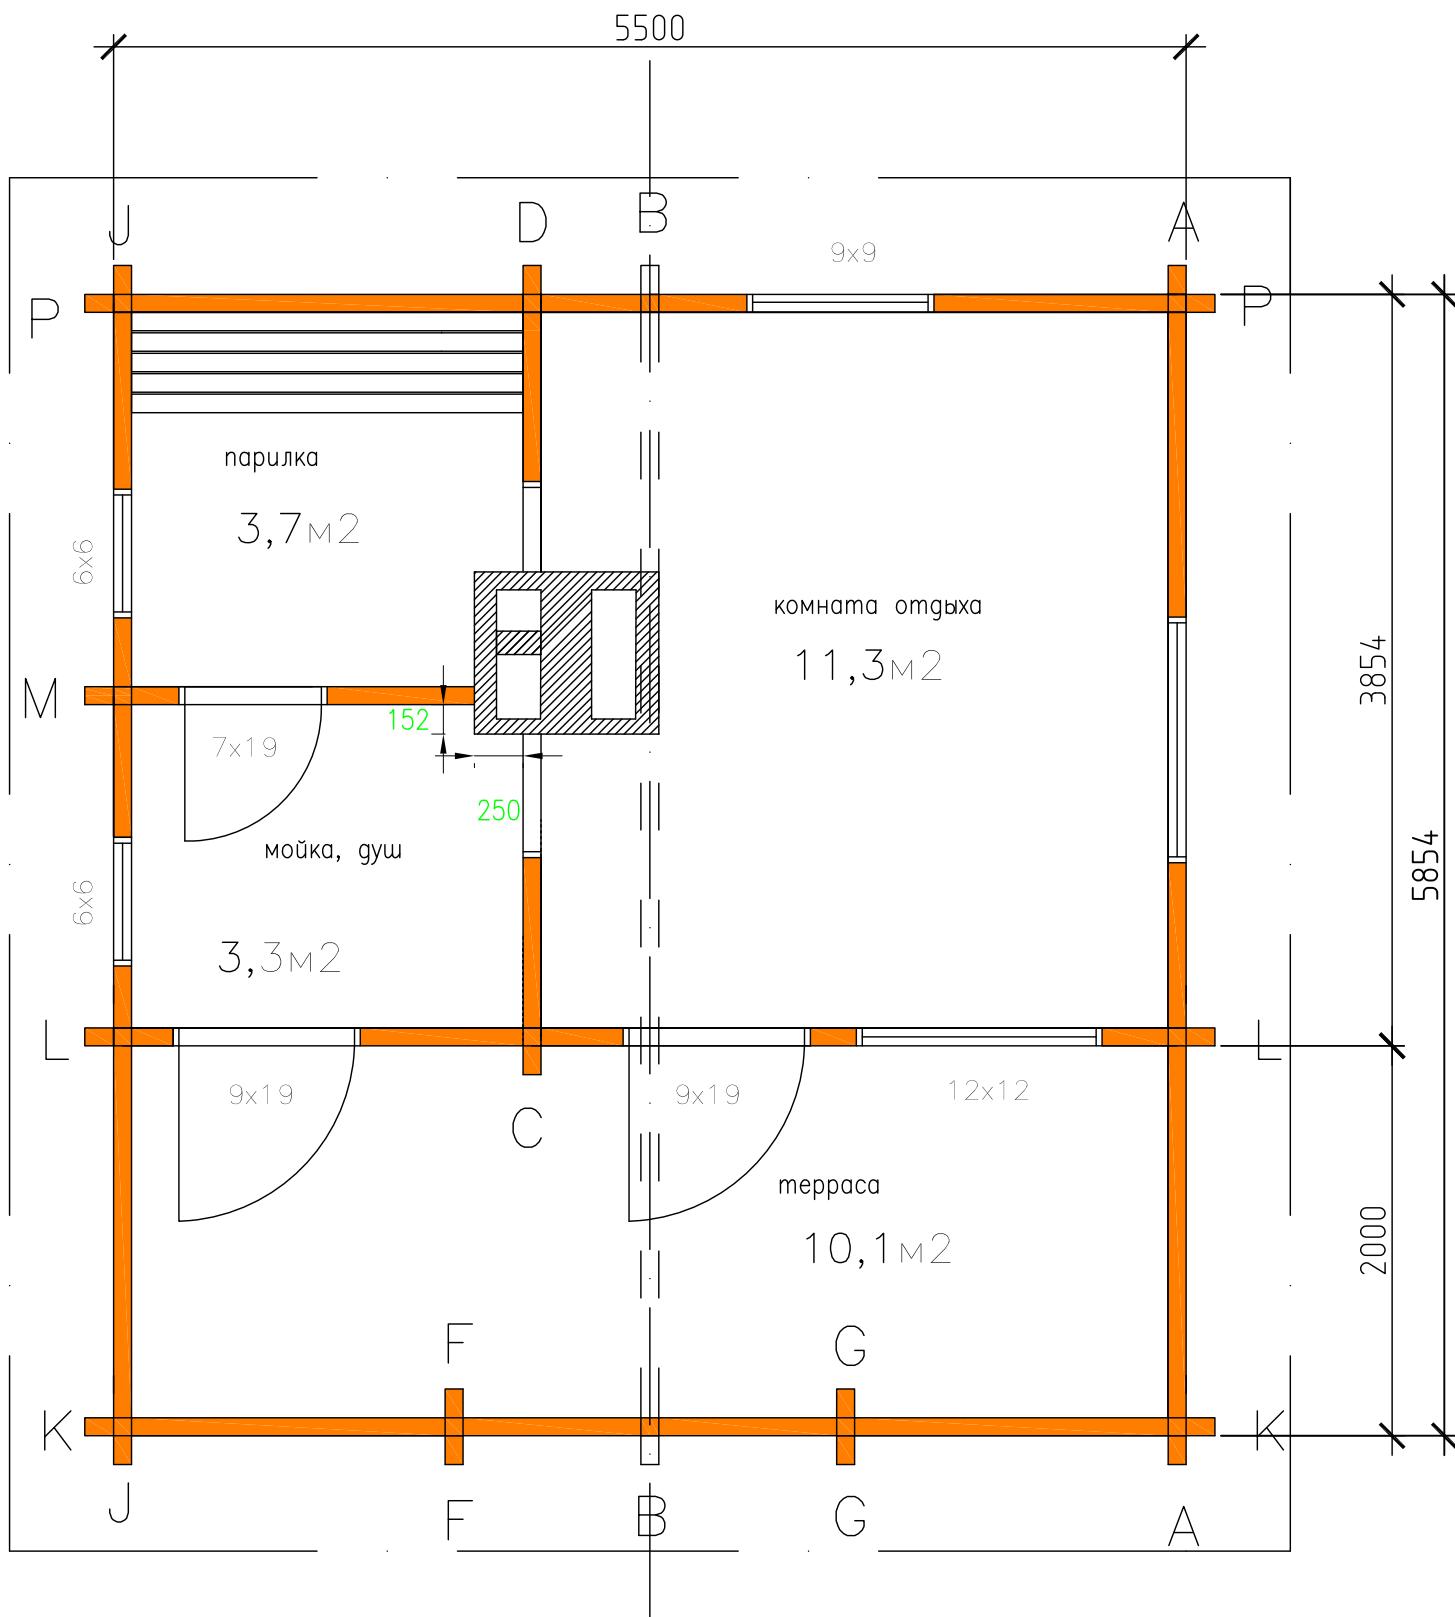

5500

3854

5854

2000

парилка

3,7 м<sup>2</sup>

комната отдыха

11,3 м<sup>2</sup>

7x19

мойка, душ

3,3 м<sup>2</sup>

9x19

9x19

терраса

10,1 м<sup>2</sup>

12x12

6x6

6x6

9x9

J

D

B

A

P