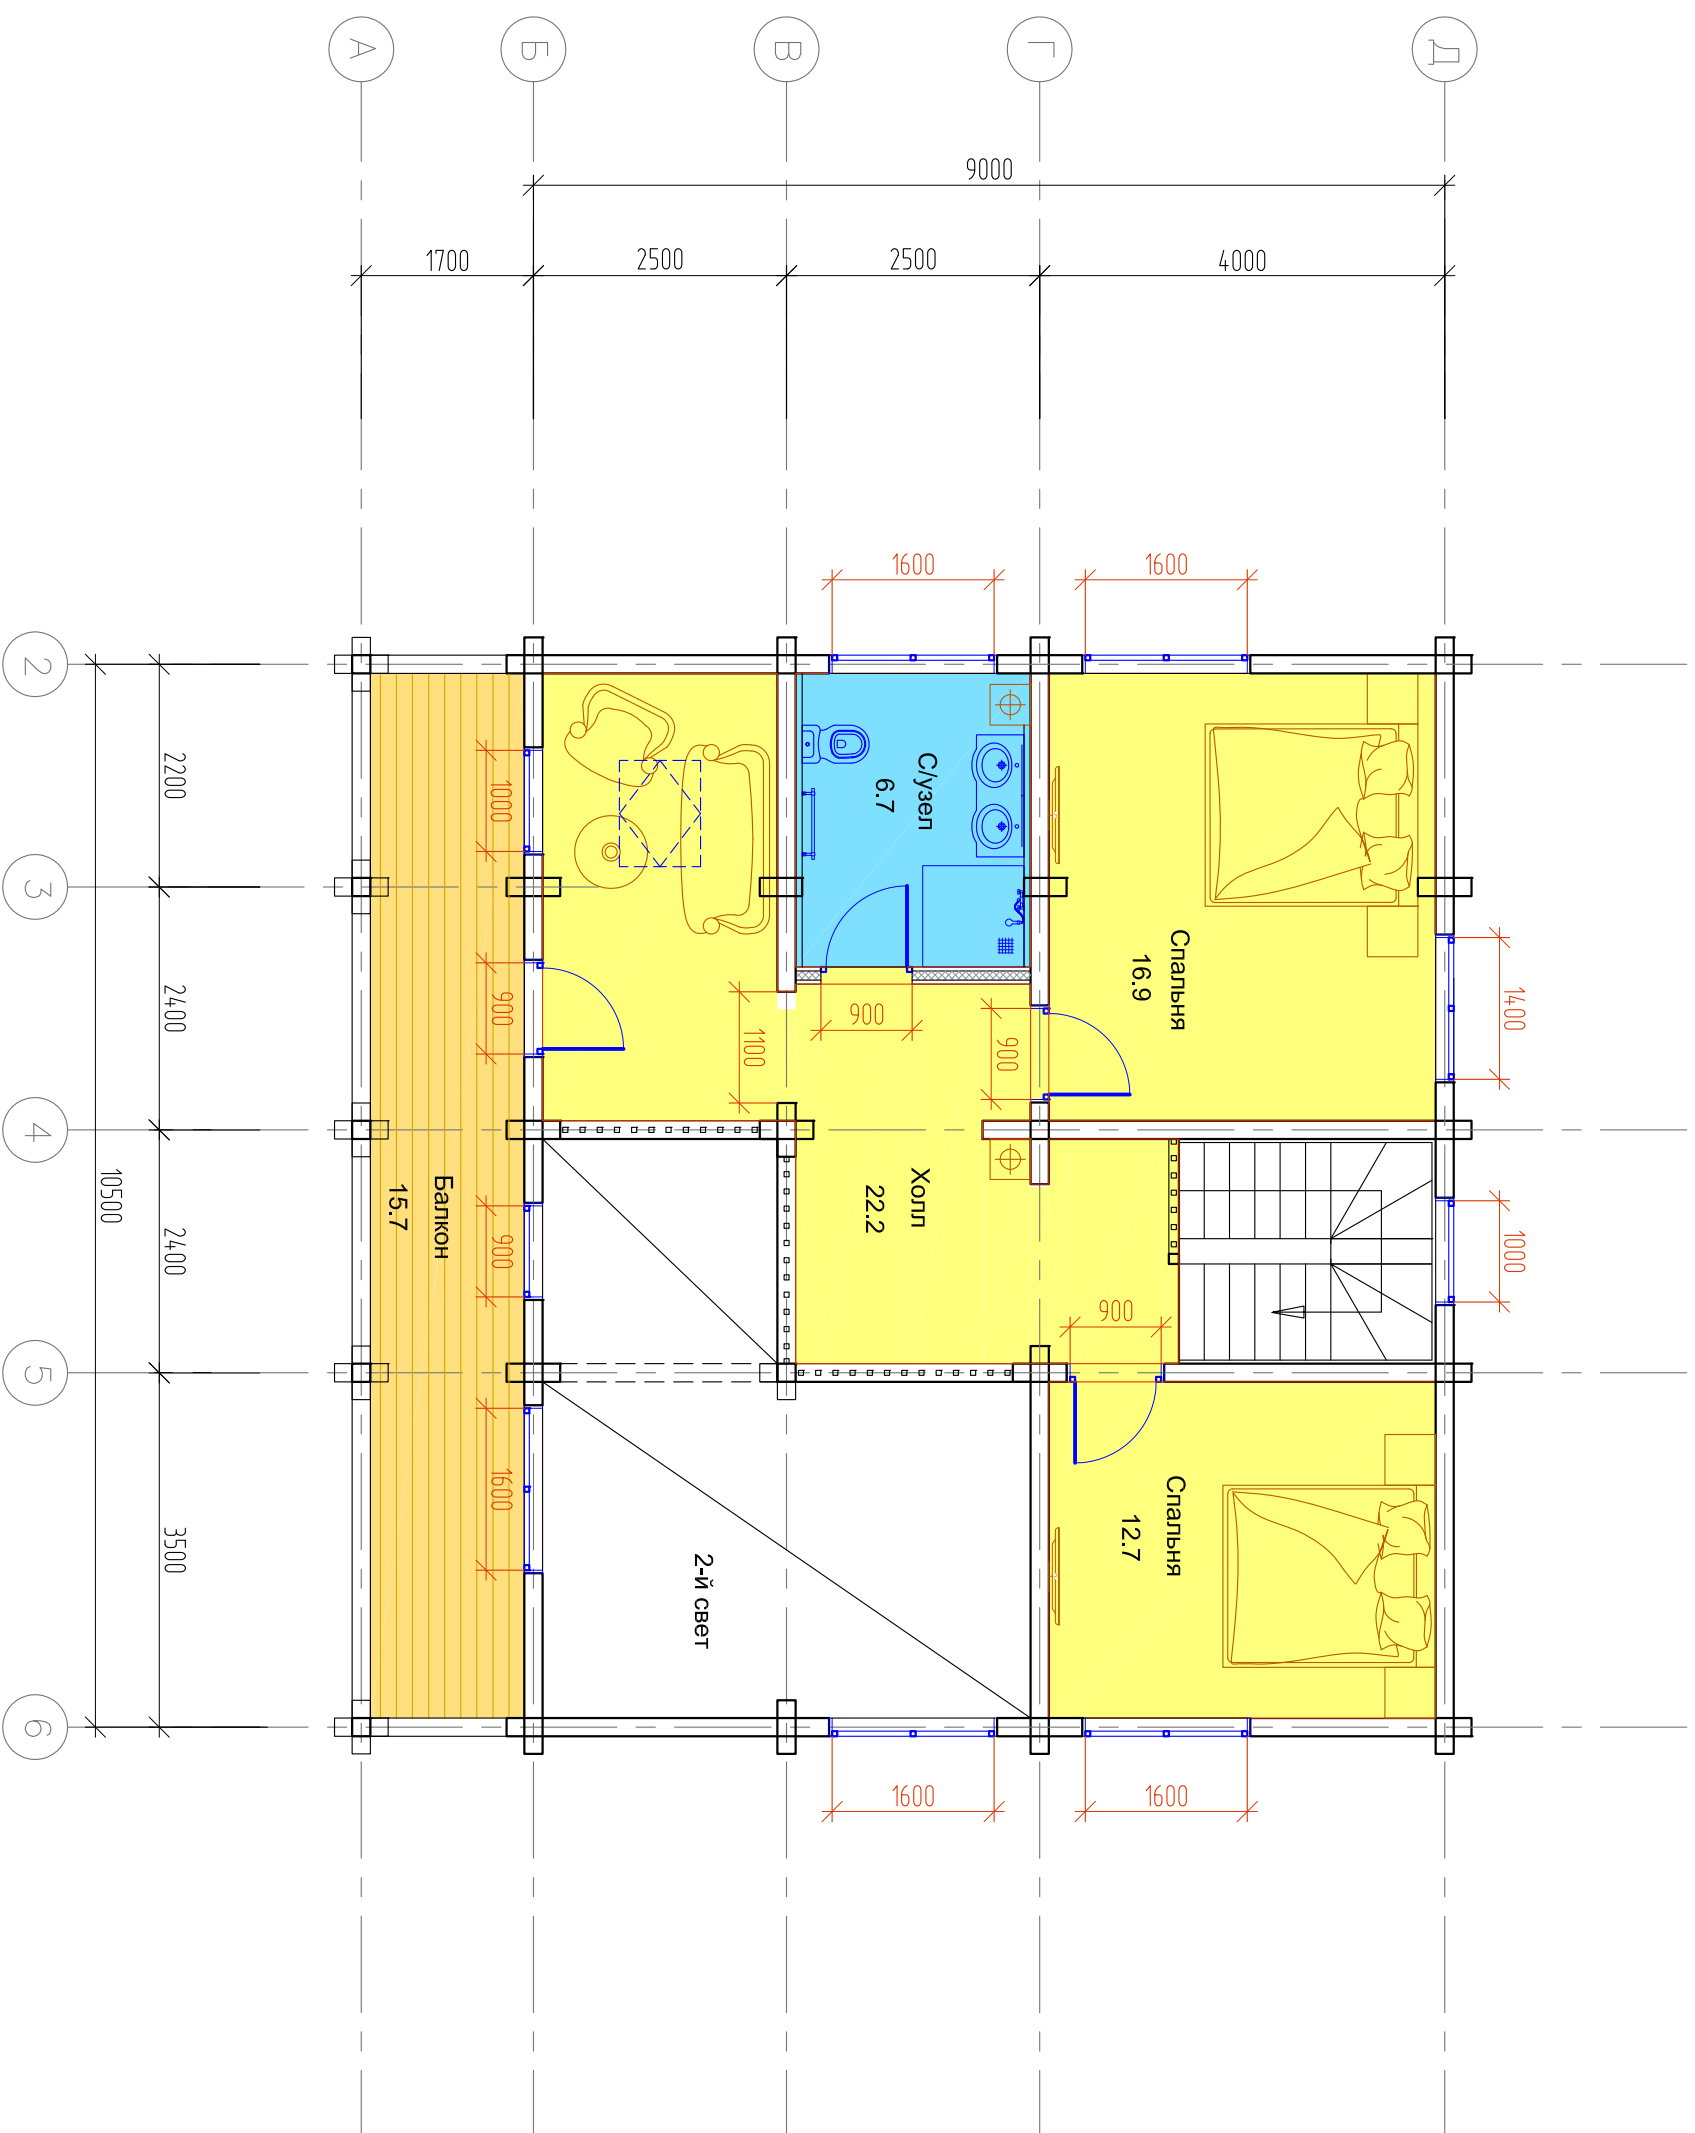

Помещения 1 этаж – 83.0м²

Терраса 1 этаж – 69.3м² (прив. 20.8)

ОБЩАЯ ПЛОЩАДЬ 1 этаж – 103.8м²

ОБЩАЯ ПЛОЩАДЬ ДОМА – 167.0м²

Помещения 2 этаж – 58.5м²

Балкон 2 этаж – 15.7м² (прив. 4.7)

ОБЩАЯ ПЛОЩАДЬ 2 этаж – 63.2м²

ОБЩАЯ ПЛОЩАДЬ ДОМА – 167.0м²