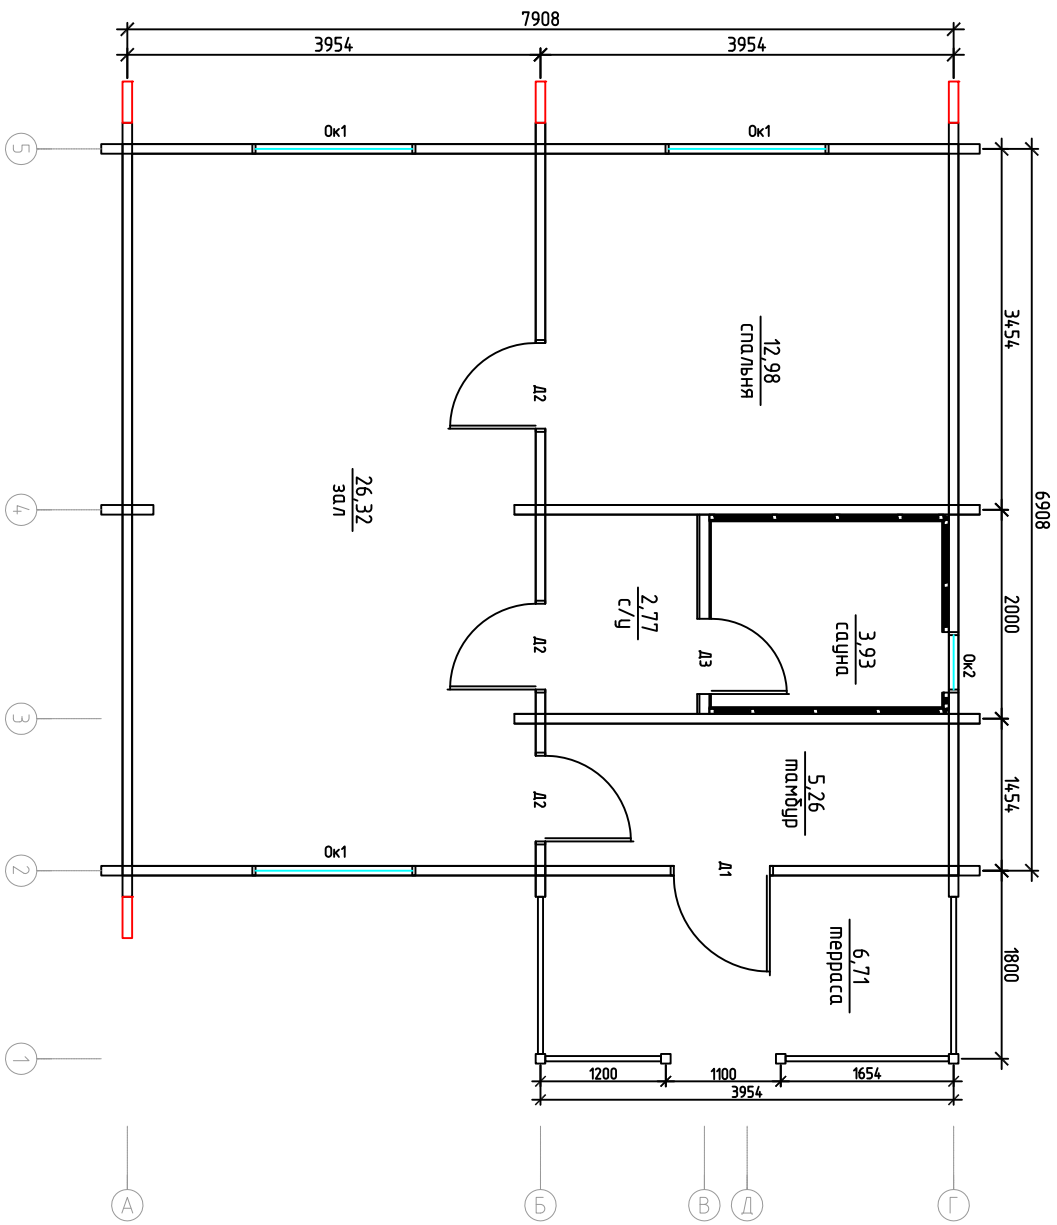

φασαδ no ocu 1; 2

φασαδ no ocu 5

φασαδ no ocu A

φασαδ no ocu Γ

Экспликация помещений

№ п/п	Наименование помещения	Площадь в м ²
1	коридор	5,26
2	за.л/л	26,32
3	спальня	12,98
4	с/узел	2,77
5	сауна	3,93
6	терраса	6,71
	площадь строения	57,97