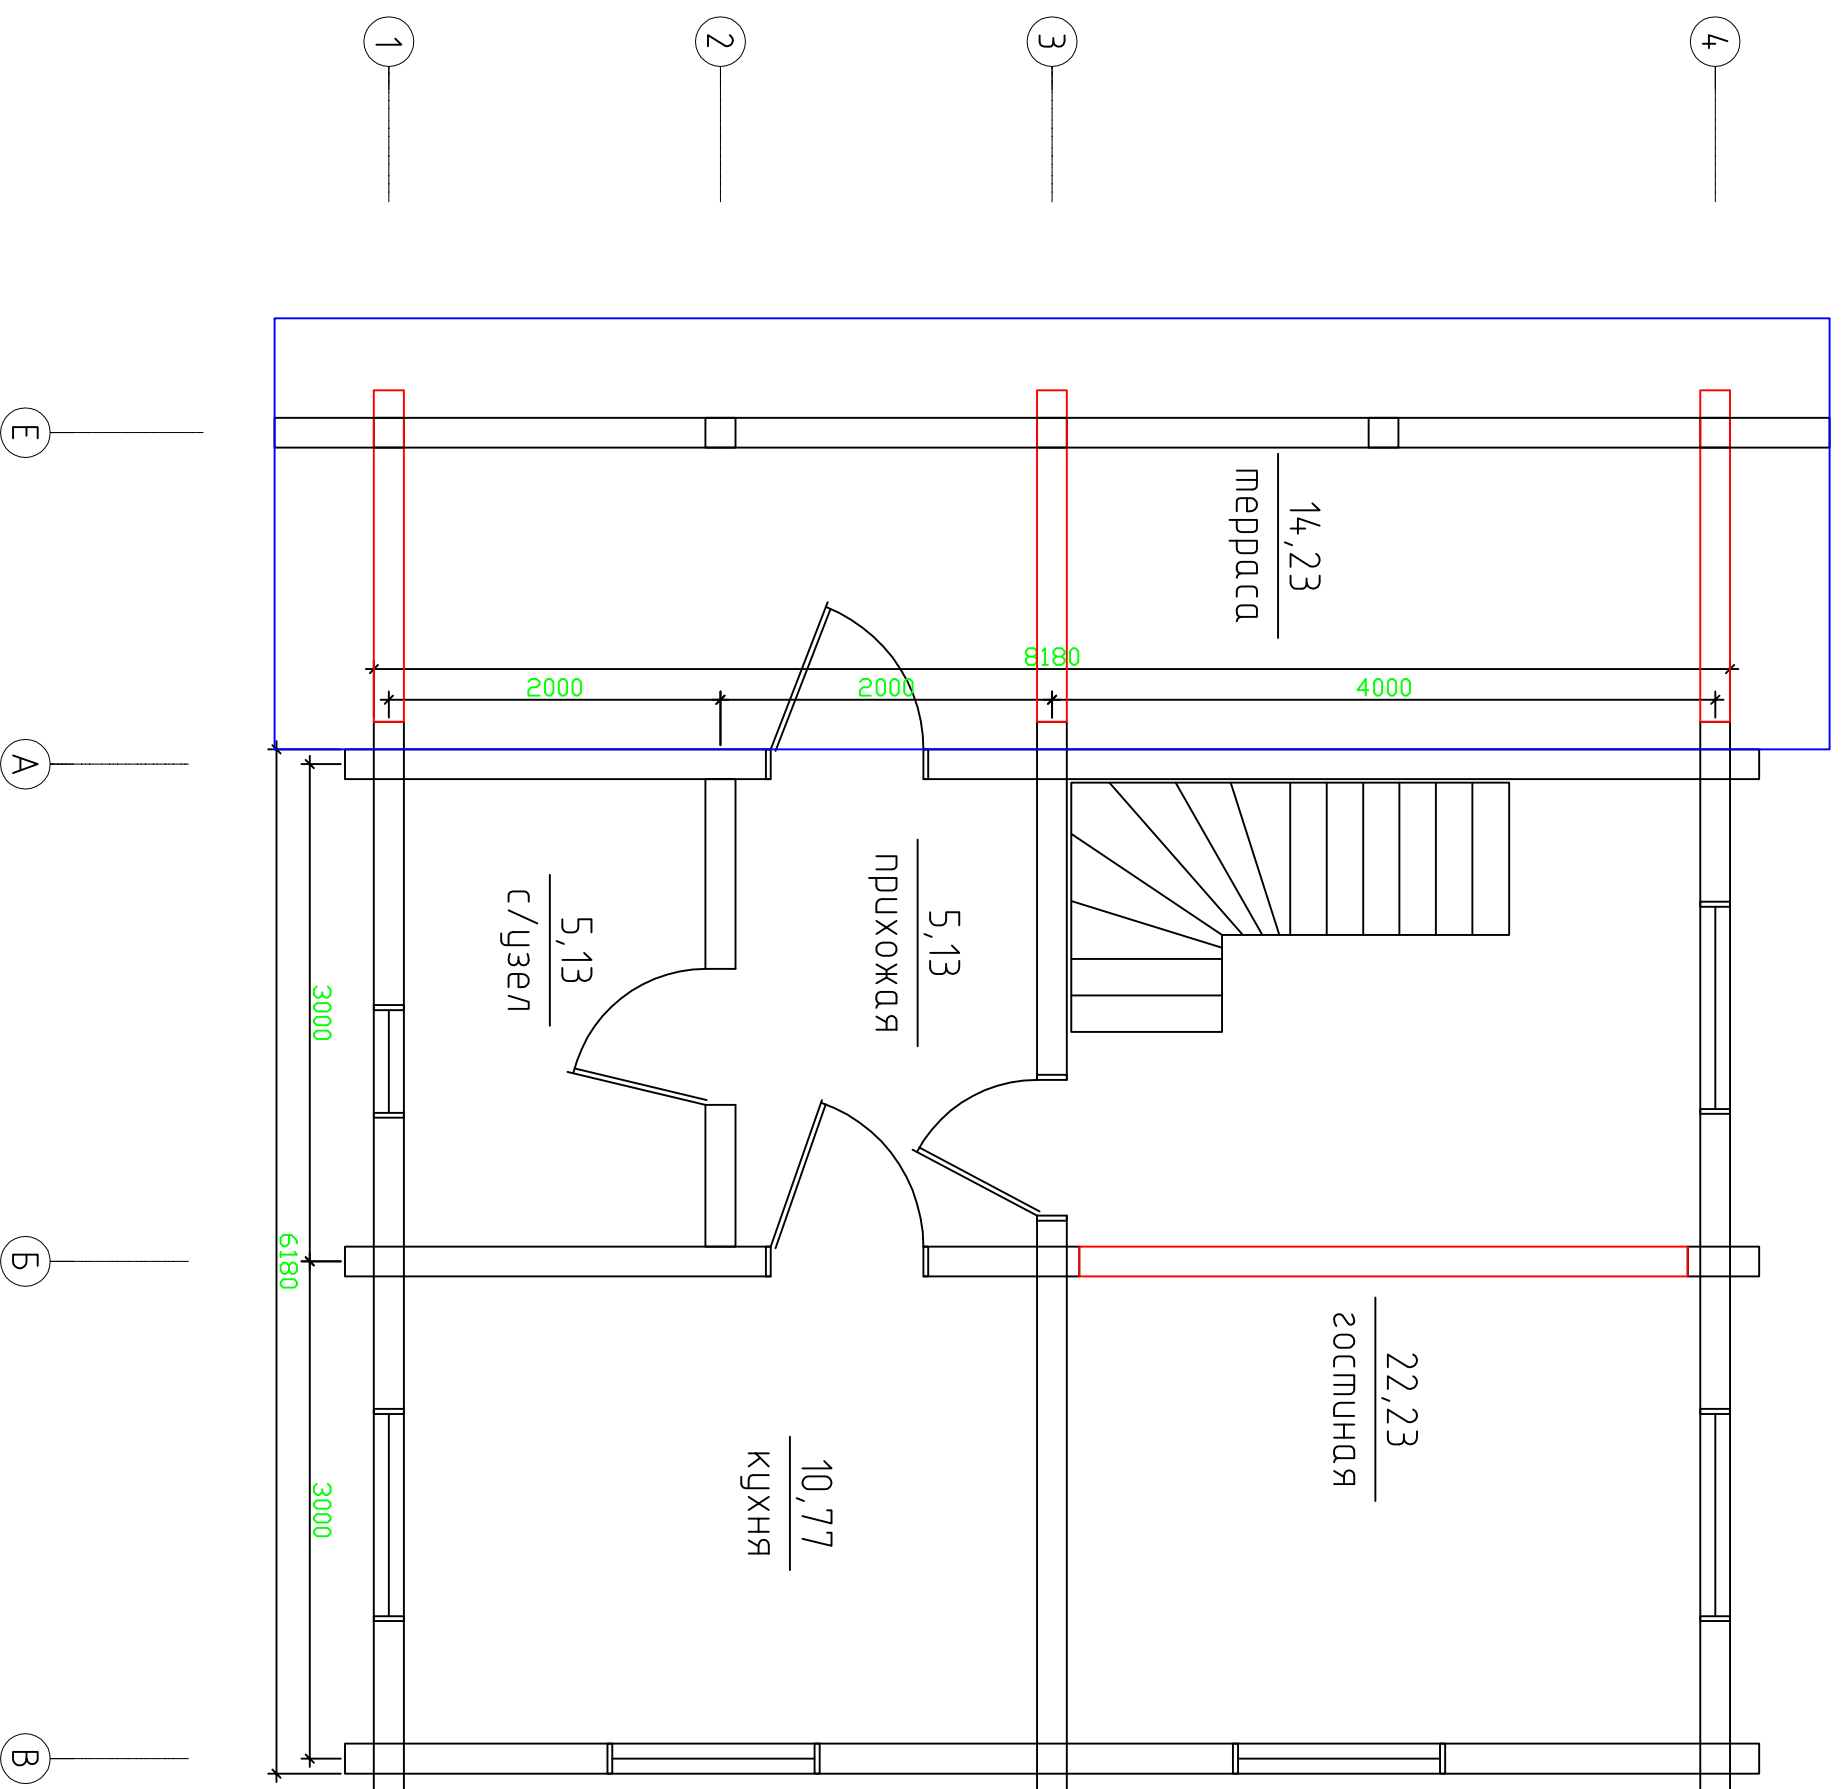

План 1го этажа

Экспликация помещений 1го этажа

№ п/п	Наименование помещения	Площадь в м <sup>2</sup>
1	Терраса	14,23
2	Прихожая	5,13
3	Гостиная	22,23
4	Кухня	10,77
5	Сан. узел	5,13
ИТОГО:		57,49

План 2го этажа

Экспликация помещений 2го этажа

№ п/п	Наименование помещения	Площадь в м <sup>2</sup>
1	Спальня	22,23
2	Спальня	10,77
4	Холл	10,77
Итого:		43,77