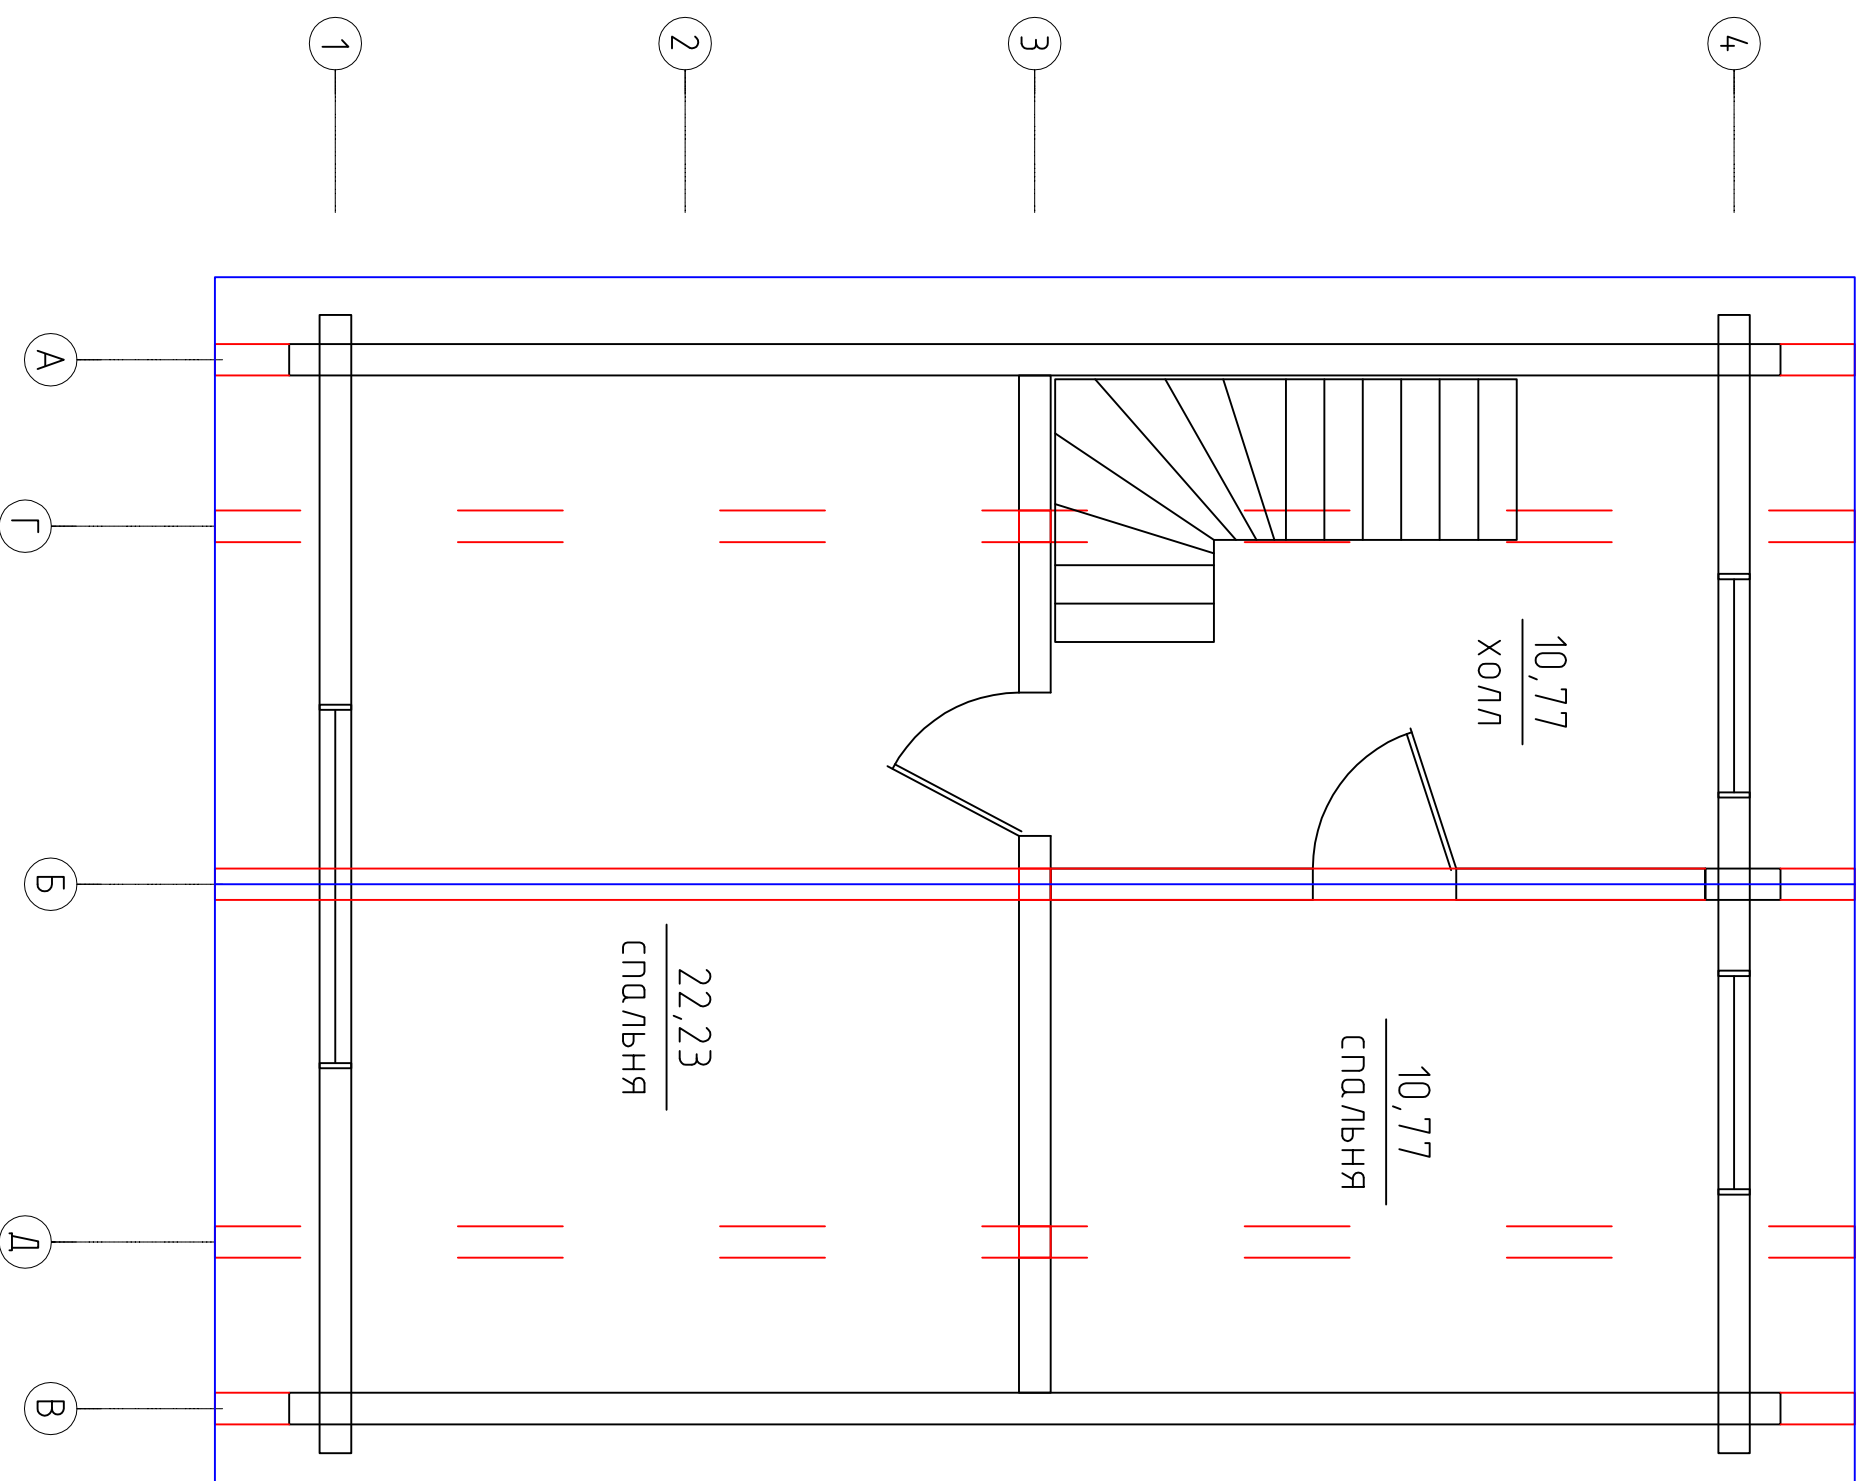

План 1го этажа

Экспликация помещений 1го этажа

№ п/п	Наименование помещения	Площадь в м <sup>2</sup>
1	Терраса	14,23
2	Прихожая	5,13
3	Гостиная	22,23
4	Кухня	10,77
5	Сан. узел	5,13
ИТОГО:		57,49

План 2го этажа

Экспликация помещений 2го этажа

№ п/п	Наименование помещения	Площадь в м <sup>2</sup>
1	Спальня	22,23
2	Спальня	10,77
4	Холл	10,77
Итого:		43,77